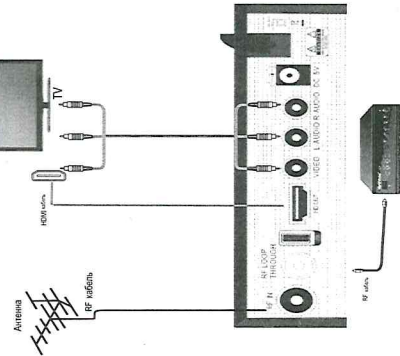

БАЗОВОЕ ПОДКЛЮЧЕНИЕ

1. ВКЛЮЧЕНИЕ
2. ЦИКЛ
3. ПРОИГРАТЬ/ПАЗА
4. ПРЕДИДУЩИЙ
5. СПЕДУЩИЙ
6. ТВ/Р
7. КЛЮВИШИ НАВИГАЦИИ
8. МЕНЮ
9. СТРАНИЦА ВВЕРХ
10. СТРАНИЦА ВНИЗ
11. ЦИФРОВАЯ КЛАВИАТУРА
12. АУДИО
13. ВКЛЮЧИТЬ ЗВУК
14. ТЕСТ
15. ПОСЛЕДНИЙ
16. ИНФОРМАЦИЯ
17. ЭЛЕКТРОННЫЙ ГИД ПРОГРАММ
18. ВЫХОД
19. ИНФОРМАЦИЯ Р/В
20. ПЕРЕМОТКА
21. УСКОРЕННАЯ ПЕРЕМОТКА
22. СТОП
23. ЗАПИСЬ
24. ВЫКЛЮЧИТЬ ЗВУК

Примечание:

- Гид по установке:
- Рядом меню
- Страна
- Тип поиска
- Поиск каналов

- В Редакторе каналов имеются следующие варианты выбора:
- Список ТВ каналов
- Удалить все
- Избранное
- Переименовать

- Тип поиска
- Автопоиск
- Ручной поиск
- Страна
- Питание антенны

Меню «Система»
Выберите опцию «Система» и нажмите кнопку «OK» для входа в подменю. Далее появятся следующие варианты выбора:

- Родительский контроль
- Установить пароль
- Проверка заводских настроек
- Идентификация
- Обновление ПО
- Настройка сети

Меню «USB»

Меню «Интернет»

- Переместите курсор на «Интернет» и нажмите «OK» для входа в подменю. Здесь имеются следующие варианты выбора:
- Поиск
- Кэш
- RSS чтение
- IPTV
- Мобро

Страна происхождения: Китай
Производитель: ДРМММС ИНТЕРПРЕС ПТД
Флаг А, 14Ф Ред Центр 88 Хунг Город
Маяк Тонг Коурун, Савонг