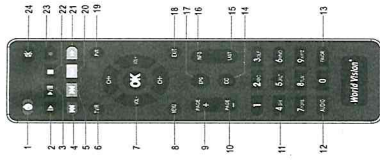

ПАНЕЛЬ

Пульт ДУ

БАЗОВОЕ ПОДКЛЮЧЕНИЕ

1. ВКЛЮЧЕНИЕ
2. ЦИКЛ
3. ПРОИГРАТЬ/ПАЗА
4. ПРЕДИДУЩИЙ
5. СПЕДУЩИЙ
6. ТВ/Р
7. КЛЮВИШИ НАВИГАЦИИ
8. МЕНЮ
9. СТРАНИЦА ВВЕРХ
10. СТРАНИЦА ВНИЗ
11. ЦИФРОВАЯ КЛАВИАТУРА
12. АУДИО
13. ВКЛЮЧИТЬ ЗВУК
14. ТЕСТ
15. ПОСЛЕДНИЙ
16. ИНФОРМАЦИЯ
17. ЭЛЕКТРОННЫЙ ГИД ПРОГРАММ
18. ВЫХОД
19. ИНФОРМАЦИЯ Р/В
20. ПЕРЕМОТКА
21. УСКОРЕННАЯ ПЕРЕМОТКА
22. СТОП
23. ЗАПИСЬ
24. ВЫКЛЮЧИТЬ ЗВУК

Примечание:

- Гид по установке:
- Рядом меню
- Страна
- Тип поиска
- Поиск каналов

- В Редакторе каналов имеются следующие варианты выбора:
- Список ТВ каналов
- Удалить все
- Избранное
- Переименовать

- Тип поиска
- Автопоиск
- Ручной поиск
- Страна
- Питание антенны

Меню «Система»
Выберите опцию «Система» и нажмите кнопку «OK» для входа в подменю. Далее появятся следующие варианты выбора:

- Родительский контроль
- Установить пароль
- Проверка заводских настроек
- Идентификация
- Обновление ПО
- Настройка сети

Меню «USB»

Меню «Интернет»

- Переместите курсор на «Интернет» и нажмите «OK» для входа в подменю. Здесь имеются следующие варианты выбора:
- Поиск
- Кэш
- RSS чтение
- IPTV
- Мобро

Страна происхождения: Китай
Производитель: ДРМММС ИНТЕРПРЕС ПТД
Флаг А, 14Ф Ред Центр 88 Хунг Город
Маяк Тонг Коурун, Савонг